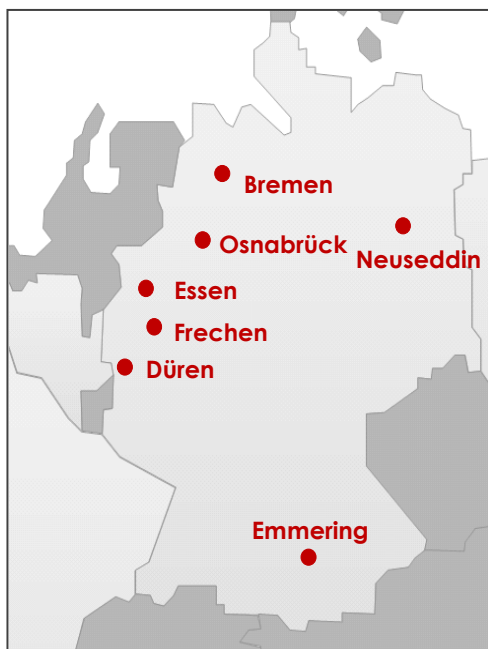

SO FINDEN SIE UNS

Werner Egerland
 Automobillogistik GmbH & Co. KG
 Niederlassung Frechen
 Bonnstraße 31-33
 D-50226 Frechen
 Tel.: +49 (0) 2234 953 02-0
 Fax: +49 (0) 2234 953 02-30
 Mail: frechen@de.stva.com

Die Werner Egerland Automobillogistik GmbH & Co. KG ist seit 65 Jahren als namhafter Dienstleister für Neu- und Gebrauchtfahrzeuglogistik anerkannt. Als Tochterunternehmen der französischen Unternehmensgruppe STVA ist Egerland Bestandteil im Netzwerk einer europaweit agierenden Unternehmensgruppe.

TRANSPORT SERVICE

- Fahrzeugtransporte regional, national, international:
 - einzeln / komplett
 - offen / geschlossen
 - verzollt / unverzollt
 - per Lkw und Bahn
- Deutschlandweite Achsüberführung
 - 24 Stunden / 7 Tage
 - Kompetente Mitarbeiter
 - Hohe Flexibilität
 - Digitale Aufnahme der Fahrzeuge inkl. Fotodokumentation
 - Schnelle Abholung / Auslieferung der Fahrzeuge
- Lagerhaltung / Lagerservices (kurz- und langfristige Lagerung)
- Verzollungen