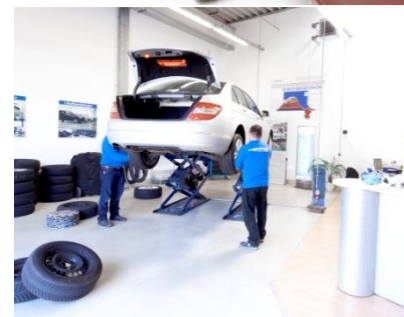

Sonstige Leistungen und Service:

- Reifen- und Rädervisiten (Wechsel, Einlagerung etc.)
- Einlagerung fahrbereiter PKW und Nutzfahrzeuge einschl. Wohnwagen
- Hol- und Bringservice mit Ersatzfahrzeugbereitstellung