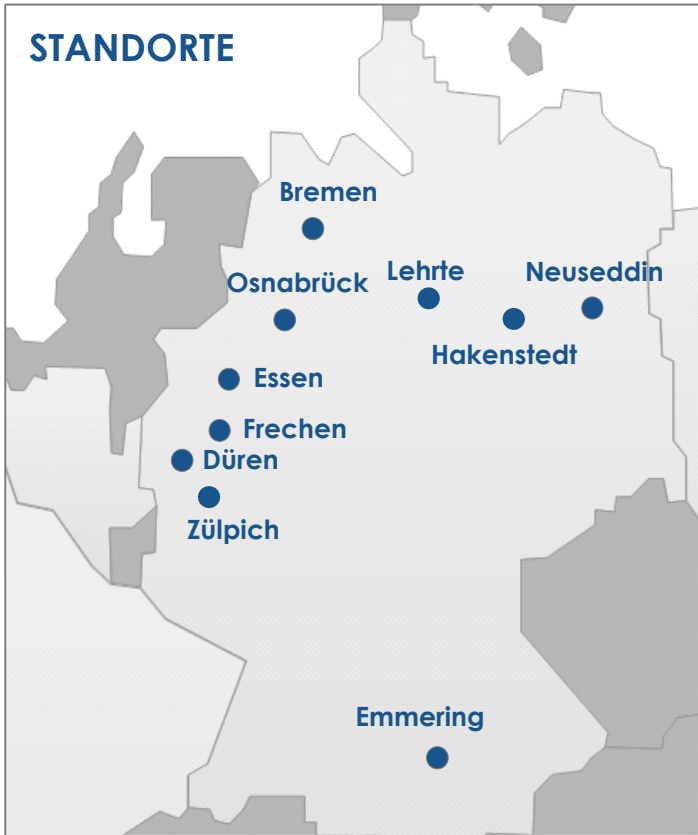

STANDORTE

CAT Automobillogistik GmbH & Co. KG

Am Huxmühlenbach

D-49084 Osnabrück

Tel.: +49 541 5605-0

Fax: +49 541 5605-277

E-Mail: nl-osnabrueck@de.stva.com

CAT Automobillogistik GmbH & Co. KG

Narupstraße 21

D-49084 Osnabrück

Tel.: +49 541 5605-0

CAT Automobillogistik GmbH & Co. KG

Am Fuchsbau 21

D-14554 Seddiner See

Tel.: +49 33205 522-0

CAT Automobillogistik GmbH & Co. KG

Bonnstraße 31-33

D-50226 Frechen

Tel.: +49 2234 95302-0

CAT Automobillogistik GmbH & Co. KG

Am Huxmühlenbach

D-49084 Osnabrück

Tel.: +49 541 5605-0

CAT Automobillogistik Essen GmbH

Stauderstraße 193-197

D-45327 Essen

Tel.: +49 201 36490-0

CAT Recontec GmbH & CAT GmbH

Zülpicher Straße 150

D-52349 Düren

Tel.: +49 2421 12185-0

CAT Automobillogistik Süd GmbH

Reginawerk 4

D-82275 Emmering

Tel.: +49 8141 40417-0

CAT Car Terminal GmbH

Zur Westpier 42-44

D-28755 Bremen

Tel.: +49 421 68850-0

CAT Germany GmbH

Richard-Lawson-Strasse

D-53909 Zülpich

Tel.: +49 2252 307-0

CAT Germany GmbH

Reuschersweg 1

D-31275 Lehrte-Aligse

Tel.: +49 5132 8276-0

CAT Germany GmbH

Am Silberberg 1

D-39343 Hakenstedt

Tel.: +49 39409 920-0

CAT Germany GmbH

Zum Blauen See 7

D-31275 Lehrte

Tel.: +49 5132 8720-0