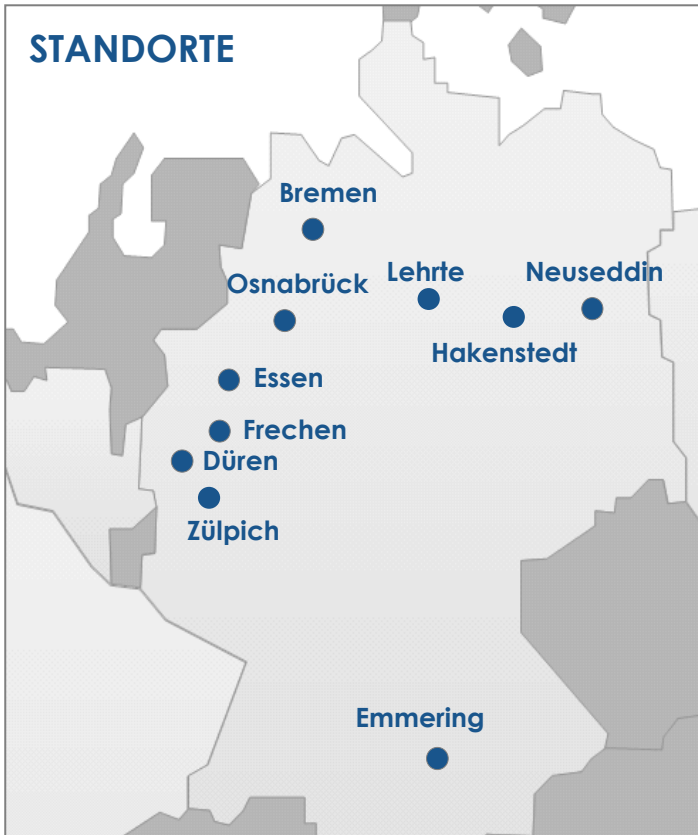

STANDORTE

CAT Automobillogistik Süd GmbH
Reginawerk 4
D-82275 Emmering
Tel.: +49 8141 40417-0
Fax: +49 8141 40417-50
E-Mail: egerland-sued@de.stva.com

CAT Automobillogistik GmbH & Co. KG
Narupstraße 21
D-49084 Osnabrück
Tel.: +49 541 5605-0

CAT Automobillogistik GmbH & Co. KG
Am Fuchsbau 21
D-14554 Seddiner See
Tel.: +49 33205 522-0

CAT Automobillogistik GmbH & Co. KG
Bonnstraße 31-33
D-50226 Frechen
Tel.: +49 2234 95302-0

CAT Automobillogistik GmbH & Co. KG
Am Huxmühlenbach
D-49084 Osnabrück
Tel.: +49 541 5605-0

CAT Automobillogistik Essen GmbH
Stauderstraße 193-197
D-45327 Essen
Tel.: +49 201 36490-0

CAT Recontec GmbH & CAT GmbH
Zülpicher Straße 150
D-52349 Düren
Tel.: +49 2421 12185-0

CAT Automobillogistik Süd GmbH
Reginawerk 4
D-82275 Emmering
Tel.: +49 8141 40417-0

CAT Car Terminal GmbH
Zur Westpier 42
D-28755 Bremen
Tel.: +49 421 68850-0

CAT Germany GmbH
Richard-Lawson-Strasse
D-53909 Zülpich
Tel.: +49 2252 307-0

CAT Germany GmbH
Reuschersweg 1
D-31275 Lehrte-Aligse
Tel.: +49 5132 8276-0

CAT Germany GmbH
Am Silberberg 1
D-39343 Hakenstedt
Tel.: +49 39409 920-0

CAT Germany GmbH
Zum Blauen See 7
D-31275 Lehrte
Tel.: +49 5132 8720-0