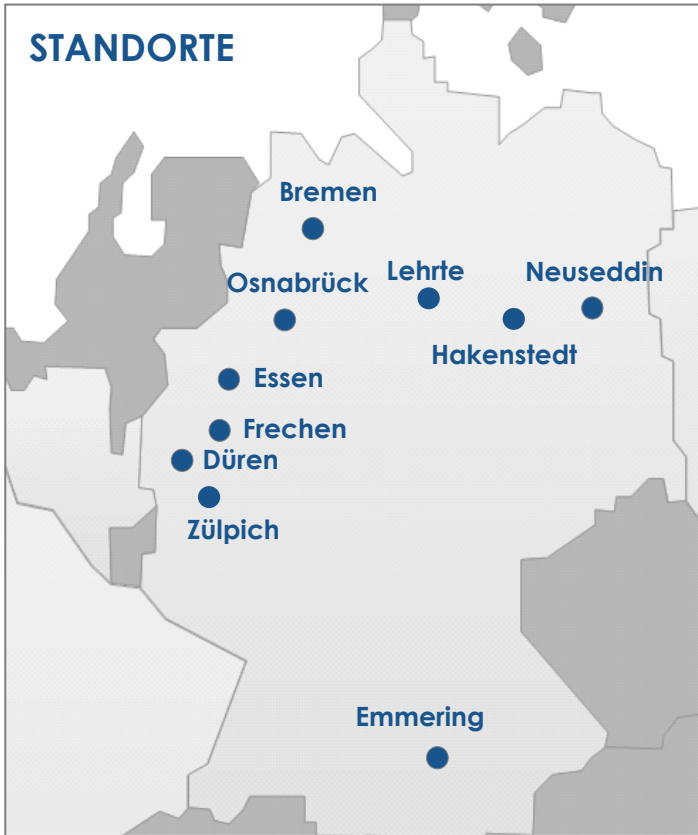

STANDORTE

CAT Car Terminal GmbH

Zur Westpier 42-44

D-28755 Bremen

Tel.: +49 421 68850-0

Fax: +49 421 68850-22

E-Mail: ect@de.stva.com

CAT Automobillogistik GmbH & Co. KG

Narupstraße 21
D-49084 Osnabrück
Tel.: +49 541 5605-0

CAT Automobillogistik GmbH & Co. KG

Am Fuchsbau 21
D-14554 Seddiner See
Tel.: +49 33205 522-0

CAT Automobillogistik GmbH & Co. KG

Bonnstraße 31-33
D-50226 Frechen
Tel.: +49 2234 95302-0

CAT Automobillogistik GmbH & Co. KG

Am Huxmühlenbach
D-49084 Osnabrück
Tel.: +49 541 5605-0

CAT Automobillogistik Essen GmbH

Stauderstraße 193-197
D-45327 Essen
Tel.: +49 201 36490-0

CAT Recontec GmbH & CAT GmbH

Zülpicher Straße 150
D-52349 Düren
Tel.: +49 2421 12185-0

CAT Automobillogistik Süd GmbH

Reginawerk 4
D-82275 Emmering
Tel.: +49 8141 40417-0

CAT Car Terminal GmbH

Zur Westpier 42-44
D-28755 Bremen
Tel.: +49 421 68850-0

CAT Germany GmbH

Richard-Lawson-Strasse
D-53909 Zülpich
Tel.: +49 2252 307-0

CAT Germany GmbH

Reuschersweg 1
D-31275 Lehrte-Aligse
Tel.: +49 5132 8276-0

CAT Germany GmbH

Am Silberberg 1
D-39343 Hakenstedt
Tel.: +49 39409 920-0

CAT Germany GmbH

Zum Blauen See 7
D-31275 Lehrte
Tel.: +49 5132 8720-0