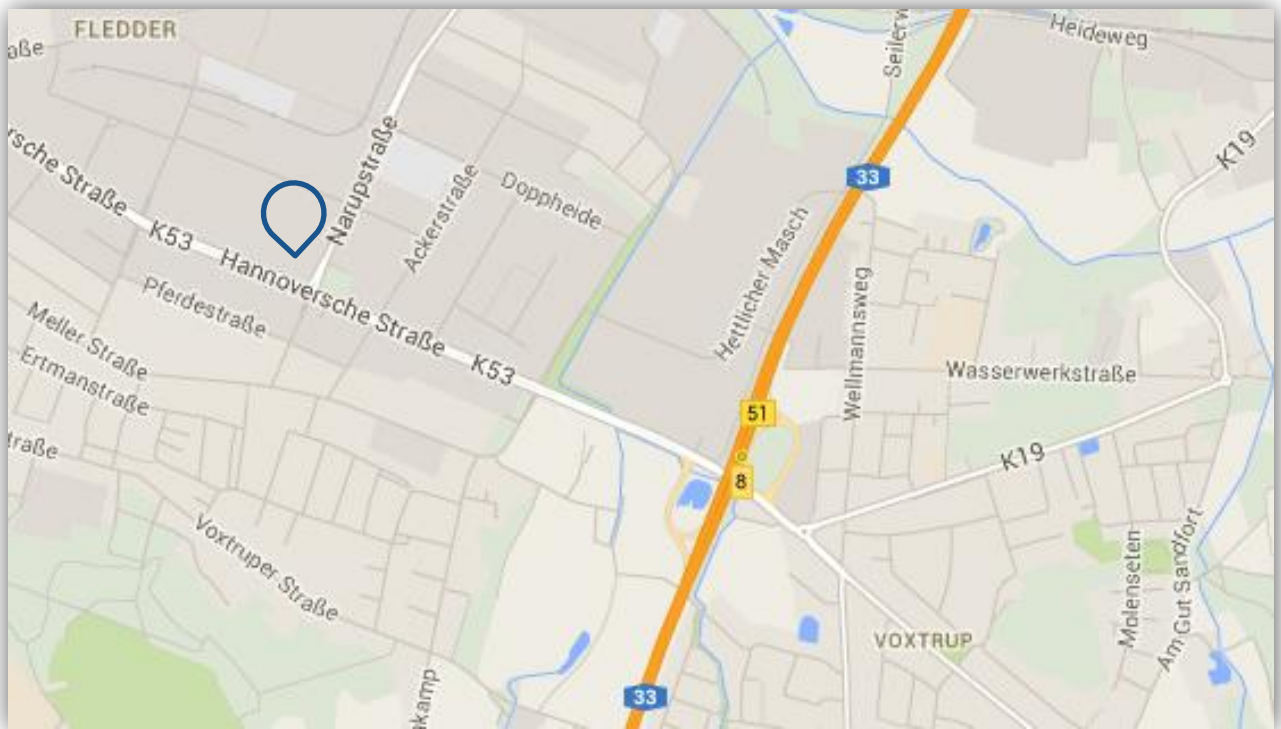

Anfahrtsskizze

CAT Automobillogistik GmbH & Co. KG

Narupstr. 21

49084 Osnabrück

Germany

Tel.: +49 541 5605-0

E-Mail: egerland@de.stva.com

Nützliche Informationen

- Von der A1 kommend am Lotter Kreuz auf die A30 in Richtung Hannover fahren
- Am Kreuz Osnabrück Süd auf die A33 in Richtung Diepholz wechseln
- Die Ausfahrt 8 Osnabrück-Fledder nehmen, dann auf die Hannoversche Straße in Richtung Zentrum fahren
- An der zweiten Ampel gegenüber Burger King rechts in die Narupstraße abbiegen
- Das CAT-Gelände befindet sich auf der linken Seite

Anfahrtsskizze

CAT Automobillogistik GmbH & Co. KG

Am Huxmühlenbach

49084 Osnabrück

Germany

Tel.: +49 541 5605-0

E-Mail: nl-osnabrueck@de.stva.com

Nützliche Informationen

- Von der A1 kommend am Lotter Kreuz auf die A30 in Richtung Hannover fahren
- Am Kreuz Osnabrück Süd auf die A33 in Richtung Diepholz wechseln
- Die Ausfahrt 8 Osnabrück-Fledder nehmen, dann auf die Hannoversche Straße in Richtung Zentrum fahren
- An der ersten Ampel gegenüber Möbel Boss/Benefit rechts abbiegen in die Straße Am Huxmühlenbach und der Straße bis zum Ende folgen
- Das CAT-Gelände befindet sich auf der rechten Seite