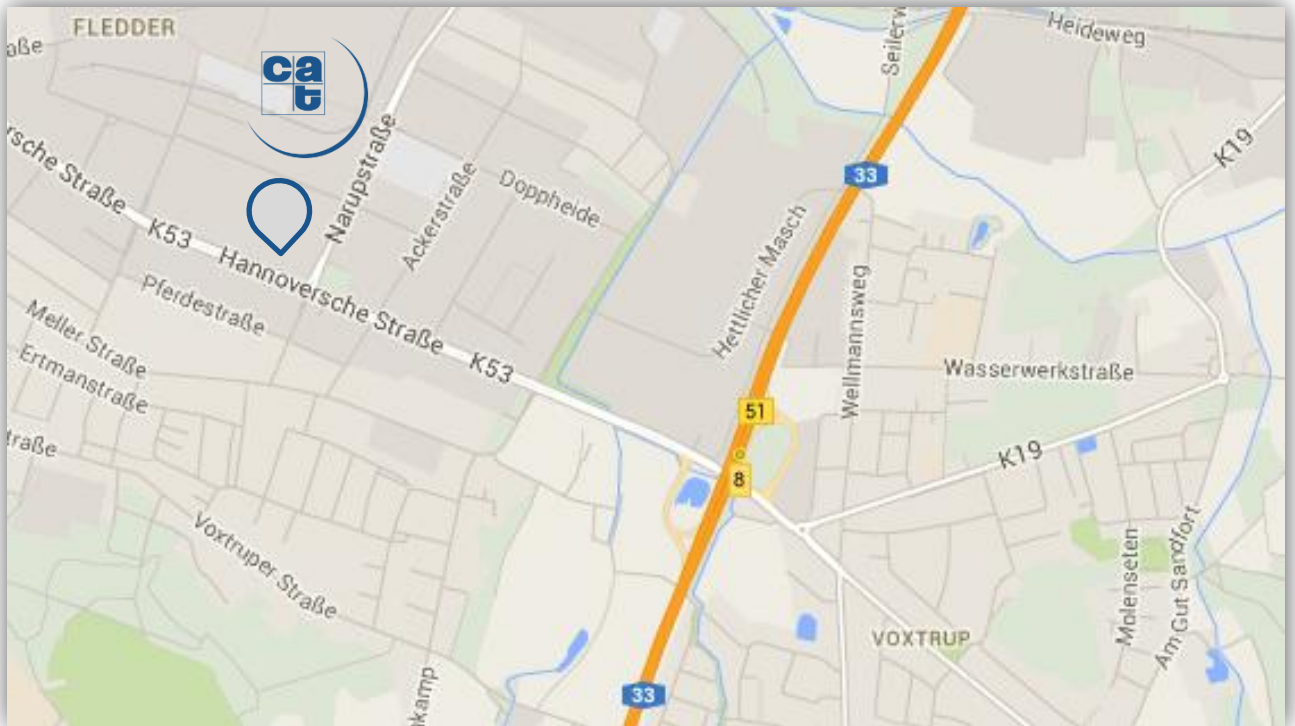

# Anfahrtsskizze

## Nützliche Informationen

Von der A1 kommend am Lotter Kreuz auf die A30 Richtung Hannover.

Am Kreuz Osnabrück Süd auf die A33 Richtung Diepholz.

Ausfahrt 8 Osnabrück-Fledder auf Hannoversche Straße Richtung Zentrum.  
Zweite Ampel rechts in die Narupstraße, das Egerland-Gelände befindet sich auf der linken Seite.

**CAT AUTOMOBILLOGISTIK GMBH & CO. KG**

Narupstr. 21

D-49084 Osnabrück

Tel.: 0541 – 5605 0

[groupecat.com](http://groupecat.com) / [cat-automobillogistik.de](http://cat-automobillogistik.de)

## Nützliche Informationen

Von der A1 kommend am Lotter Kreuz auf die A30 Richtung Hannover.

Am Kreuz Osnabrück Süd auf die A33 Richtung Diepholz.

Ausfahrt 8 Osnabrück-Fledder auf Hannoversche Straße Richtung Zentrum.  
Erste Ampel rechts Am Huxmühlenbach bis zum Ende fahren, das Egerland-Gelände befindet sich auf der rechten Seite.