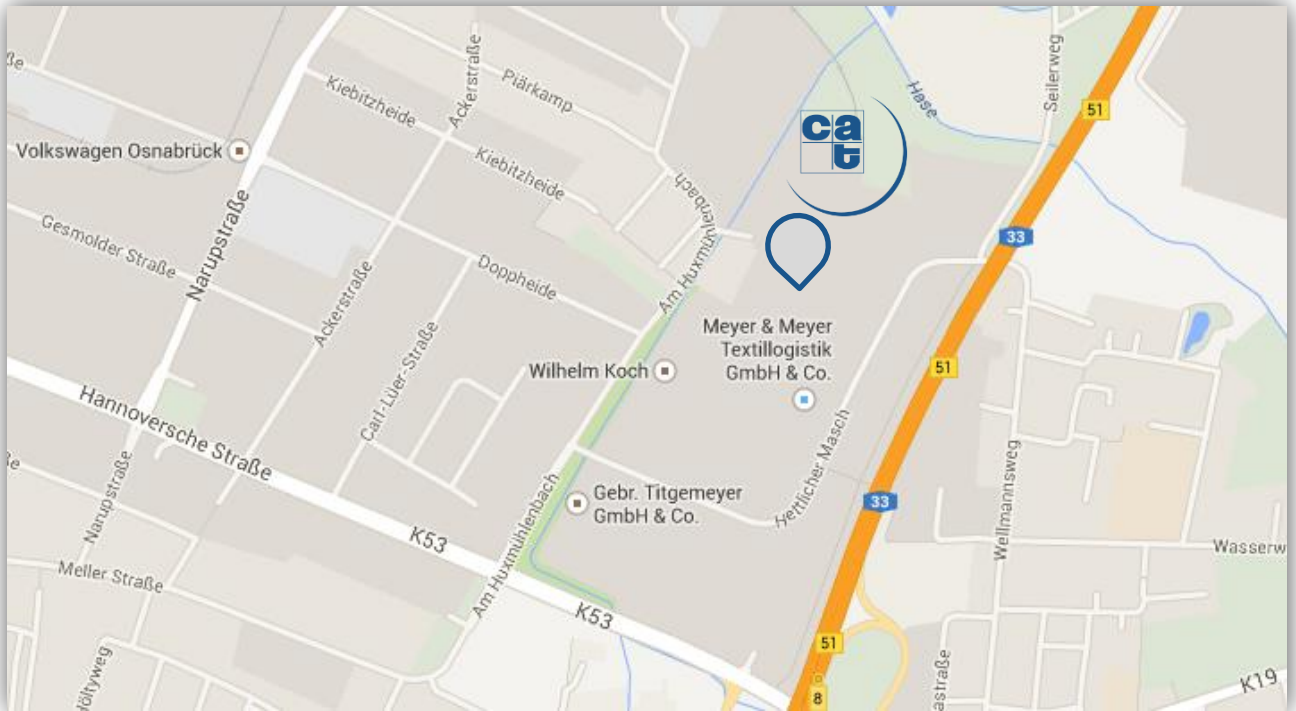

## Nützliche Informationen

Von der A1 kommend am Lotter Kreuz auf die A30 Richtung Hannover.

Am Kreuz Osnabrück Süd auf die A33 Richtung Diepholz.

Ausfahrt 8 Osnabrück-Fledder auf Hannoversche Straße Richtung Zentrum.  
Zweite Ampel rechts in die Narupstraße, das Egerland-Gelände befindet sich auf der linken Seite.

**CAT AUTOMOBILLOGISTIK GMBH & CO. KG**

Narupstr. 21

D-49084 Osnabrück

Tel.: 0541 – 5605 0

[groupecat.com](http://groupecat.com) / [cat-automobillogistik.de](http://cat-automobillogistik.de)

# Anfahrtsskizze

## Nützliche Informationen

Von der A1 kommend am Lotter Kreuz auf die A30 Richtung Hannover.

Am Kreuz Osnabrück Süd auf die A33 Richtung Diepholz.

Ausfahrt 8 Osnabrück-Fledder auf Hannoversche Straße Richtung Zentrum.  
Erste Ampel rechts Am Huxmühlenbach bis zum Ende fahren, das Egerland-Gelände befindet sich auf der rechten Seite.