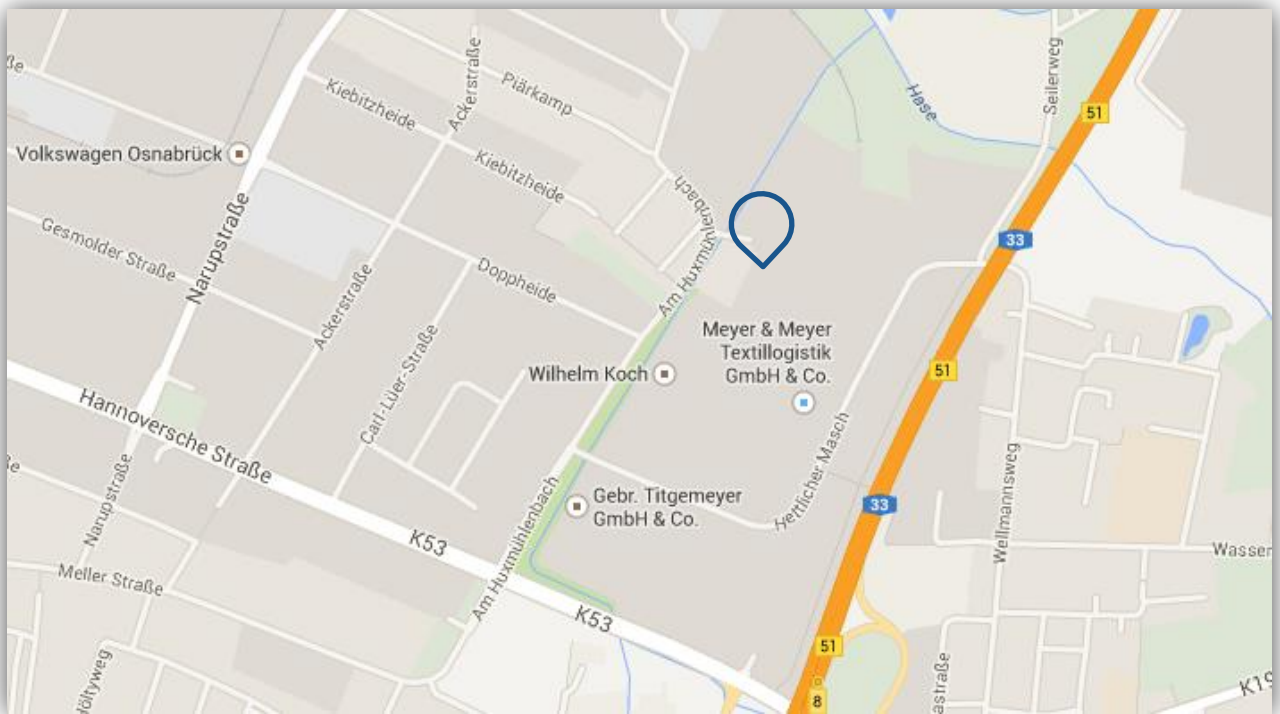

- Von der A1 kommend am Lotter Kreuz auf die A30 in Richtung Hannover fahren
- Am Kreuz Osnabrück Süd auf die A33 in Richtung Diepholz wechseln
- Die Ausfahrt 8 Osnabrück-Fledder nehmen, dann auf die Hannoversche Straße in Richtung Zentrum fahren
- An der zweiten Ampel gegenüber Burger King rechts in die Narupstraße abbiegen
- Das CAT-Gelände befindet sich auf der linken Seite

Anfahrtsskizze

CAT Automobillogistik GmbH & Co. KG

Am Huxmühlenbach

49084 Osnabrück

Germany

Tel.: +49 541 5605-0

E-Mail: nl-osnabrueck@de.stva.com

Nützliche Informationen

- Von der A1 kommend am Lotter Kreuz auf die A30 in Richtung Hannover fahren
- Am Kreuz Osnabrück Süd auf die A33 in Richtung Diepholz wechseln
- Die Ausfahrt 8 Osnabrück-Fledder nehmen, dann auf die Hannoversche Straße in Richtung Zentrum fahren
- An der ersten Ampel gegenüber Möbel Boss/Benefit rechts abbiegen in die Straße Am Huxmühlenbach und der Straße bis zum Ende folgen
- Das CAT-Gelände befindet sich auf der rechten Seite