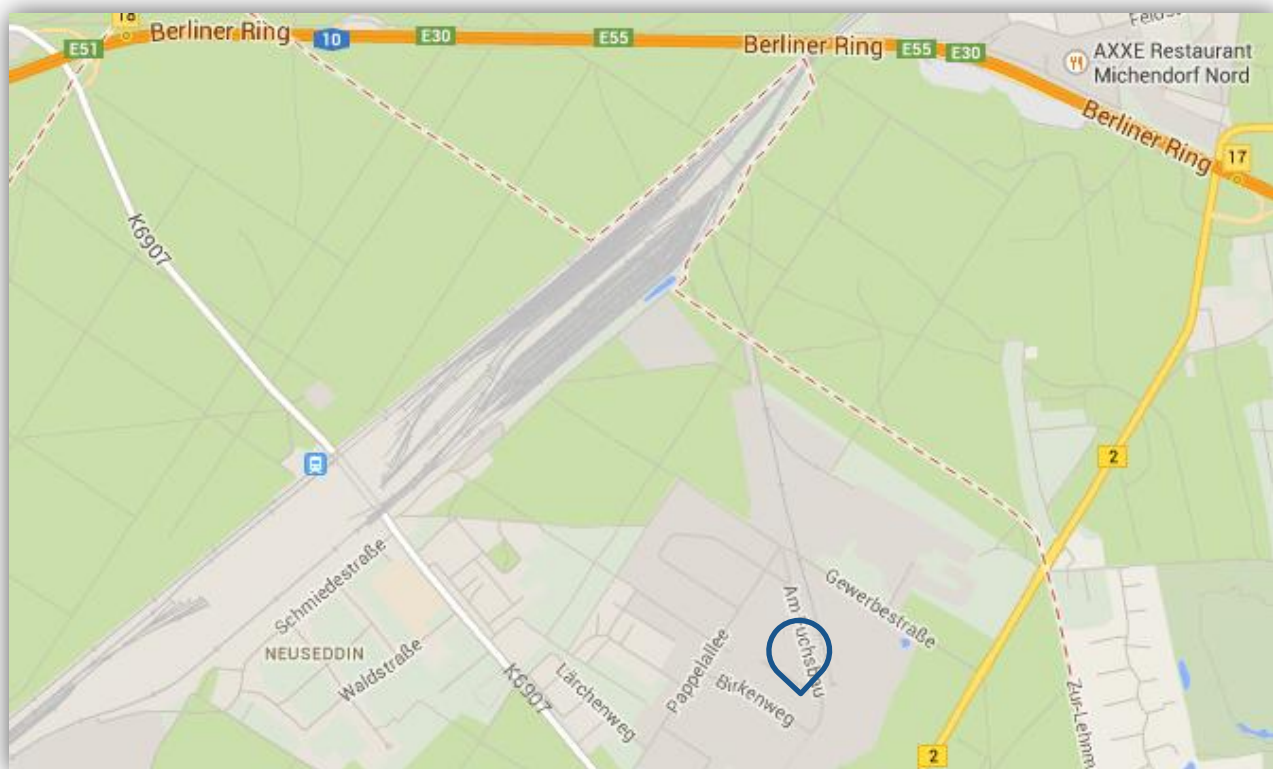

Anfahrtsskizze

CAT Automobillogistik GmbH & Co. KG

Am Fuchsbau 21

14554 Seddiner See

Germany

Tel.: +49 33205 522-0

E-Mail: neuseddin@de.stva.com

Nützliche Informationen

- Von der Autobahn A10 (südlicher Berliner Ring) kommend die Abfahrt 17 Potsdam Süd/Michendorf nehmen
- Links abbiegen auf die Bundesstraße 2 in südl. Richtung – Beelitz
- Nach ca. 1800 m an der Einmündung nach rechts in die Gewerbestraße abbiegen
- Nach dem Bahnübergang scharf nach links in die Straße Am Fuchsbau abbiegen
- Nach 500 m befindet sich das CAT-Gelände auf der rechten Seite