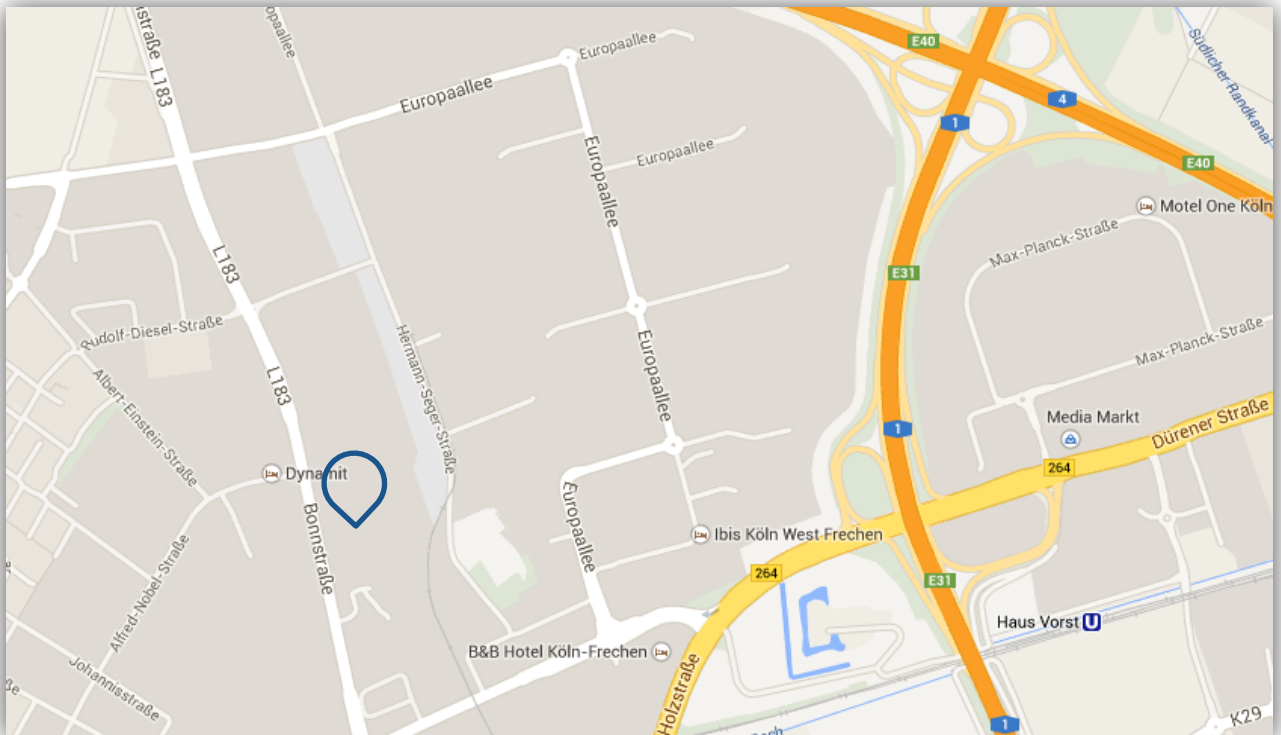

Anfahrtsskizze

CAT Automobillogistik GmbH & Co. KG

Bonnstr. 31 -33

50226 Frechen

Germany

Tel.: +49 2234 95302-0

E-Mail: frechen@de.stva.com

Nützliche Informationen

- Von der Autobahn A1 kommend am Kreuz Köln West die Ausfahrt Frechen nehmen und in Richtung Frechen fahren
- An der Kreuzung rechts abbiegen in die Kölner Str.
- An der zweiten Ampelkreuzung rechts abbiegen in die Bonnstraße
- Das CAT-Gelände befindet sich auf der rechten Seite

- Von der Autobahn A4 aus Olpe kommend weiter auf die A3 in Richtung Aachen fahren und der Autobahn Köln West folgen
- Die Ausfahrt Frechen in Richtung Frechen nehmen
- An der Kreuzung rechts abbiegen in die Kölner Straße
- An der zweiten Ampelkreuzung rechts abbiegen in die Bonnstraße
- Das CAT-Gelände befindet sich auf der rechten Seite