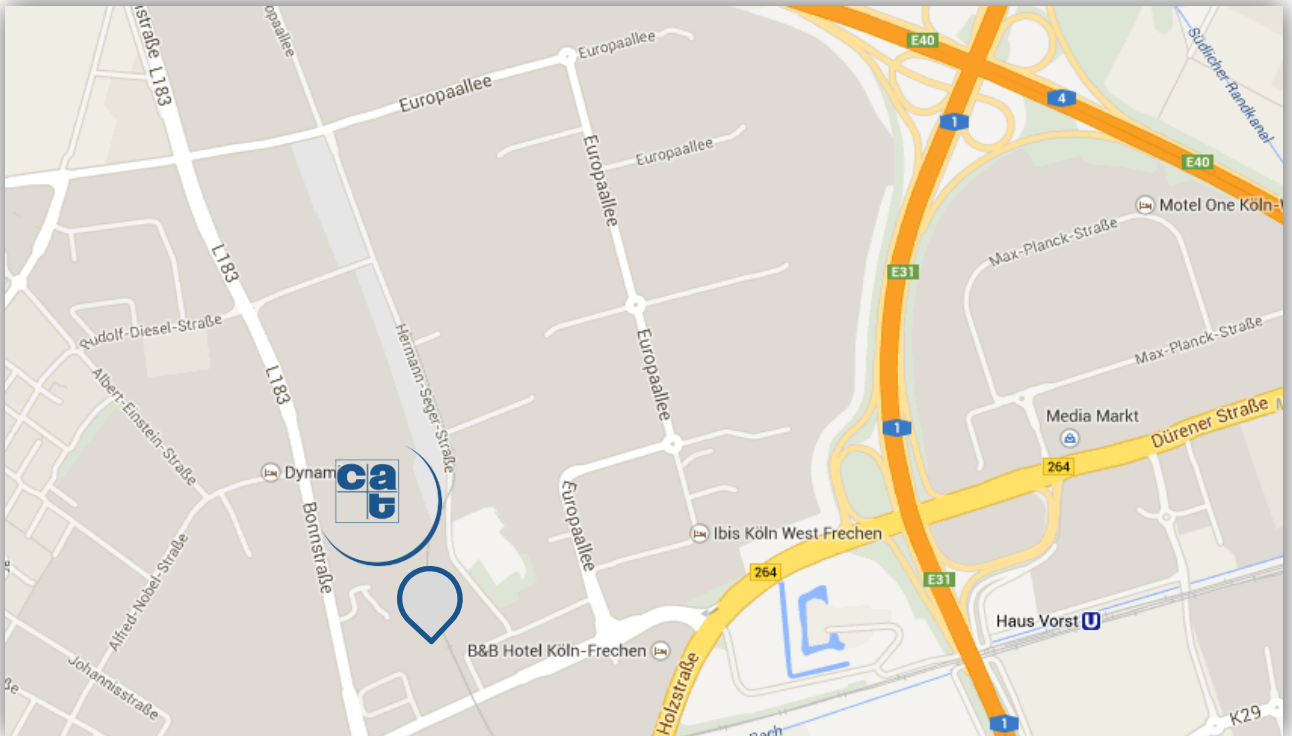

Anfahrtsskizze

Nützliche Informationen

Autobahn A1 bis Kreuz Köln West, Ausfahrt Frechen, dann Richtung Frechen, Kreuzung rechts abbiegen (Kölner Str.), an der zweiten Ampelkreuzung rechts in die Bonnstraße. Das Egerland-Gelände befindet sich auf der rechten Seite.

Autobahn A4 aus Olpe kommend, weiter auf der A3 Richtung Aachen, Autobahn Köln West folgen, Ausfahrt Frechen Richtung Frechen, nächste Kreuzung rechts abbiegen (Kölner Straße), an der zweiten Ampelkreuzung wieder rechts in die Bonnstraße. Das Egerland-Gelände befindet sich auf der rechten Seite.