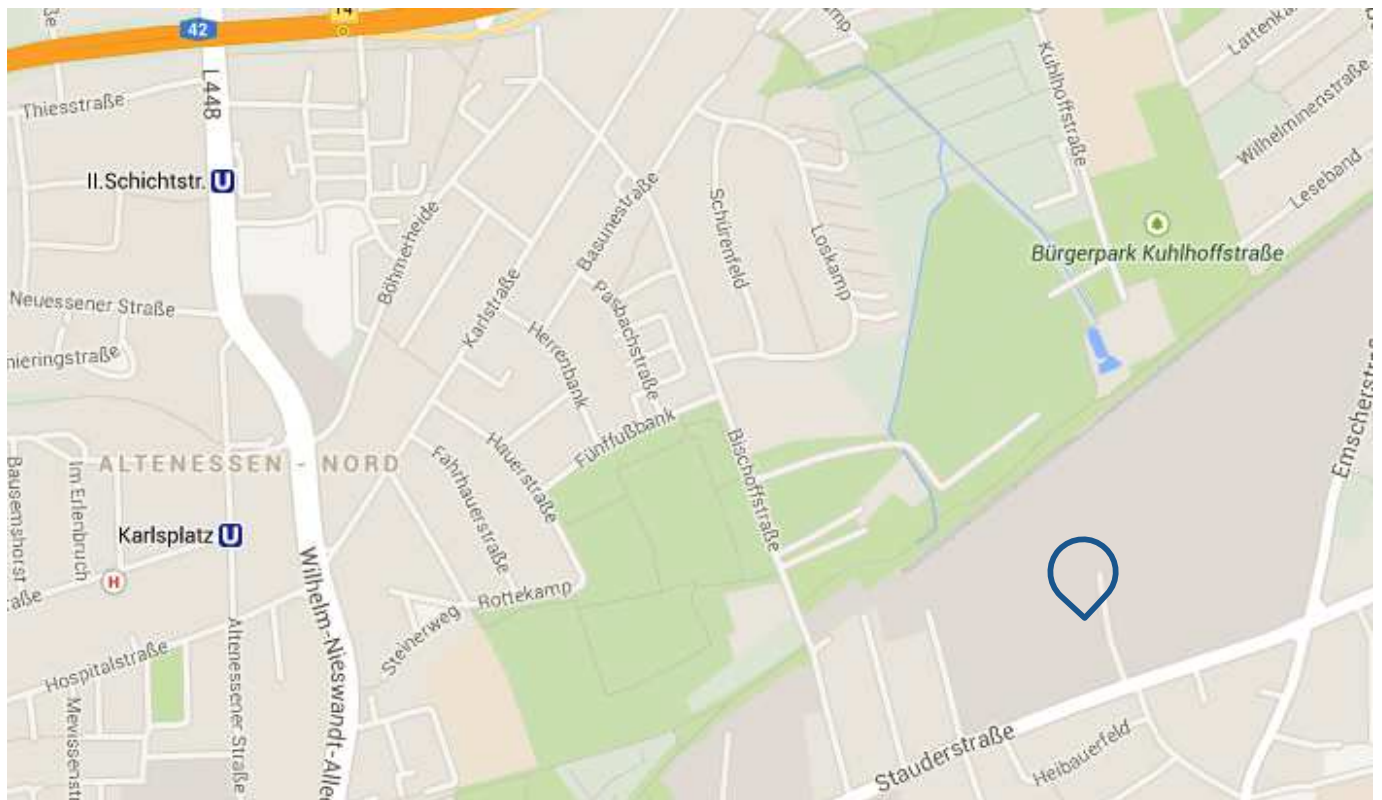

Anfahrtsskizze

CAT Automobillogistik Essen GmbH

Stauderstraße 193 -197

45327 Essen

Germany

Tel.: +49 201 36490-0

Nützliche Informationen

- Von der Autobahn A 42 kommend die Abfahrt 15 Gelsenkirchen-Heßler nehmen
- Aus Richtung Dortmund kommend rechts in die Schalker Straße / Aus Richtung Oberhausen kommend links in die Schalker Straße abbiegen
- Rechts in die Zollvereinstraße, diese geht über in die Stauderstraße

- Von der Autobahn A52 kommend die Abfahrt 30 Essen-Bergerhausen nehmen
- Aus Richtung Düsseldorf kommen links in die Ruhrallee / Aus Richtung Dortmund kommend rechts in die Ruhrallee abbiegen
- Rechts in die Huttropstraße
- Rechts in die Karolingerstraße
- Schräg links über Unsuhrstraße auf die Altenessener Straße
- Halb rechts auf Wilhelm-Nieswandt-Allee
- Rechts in die Stauderstraße