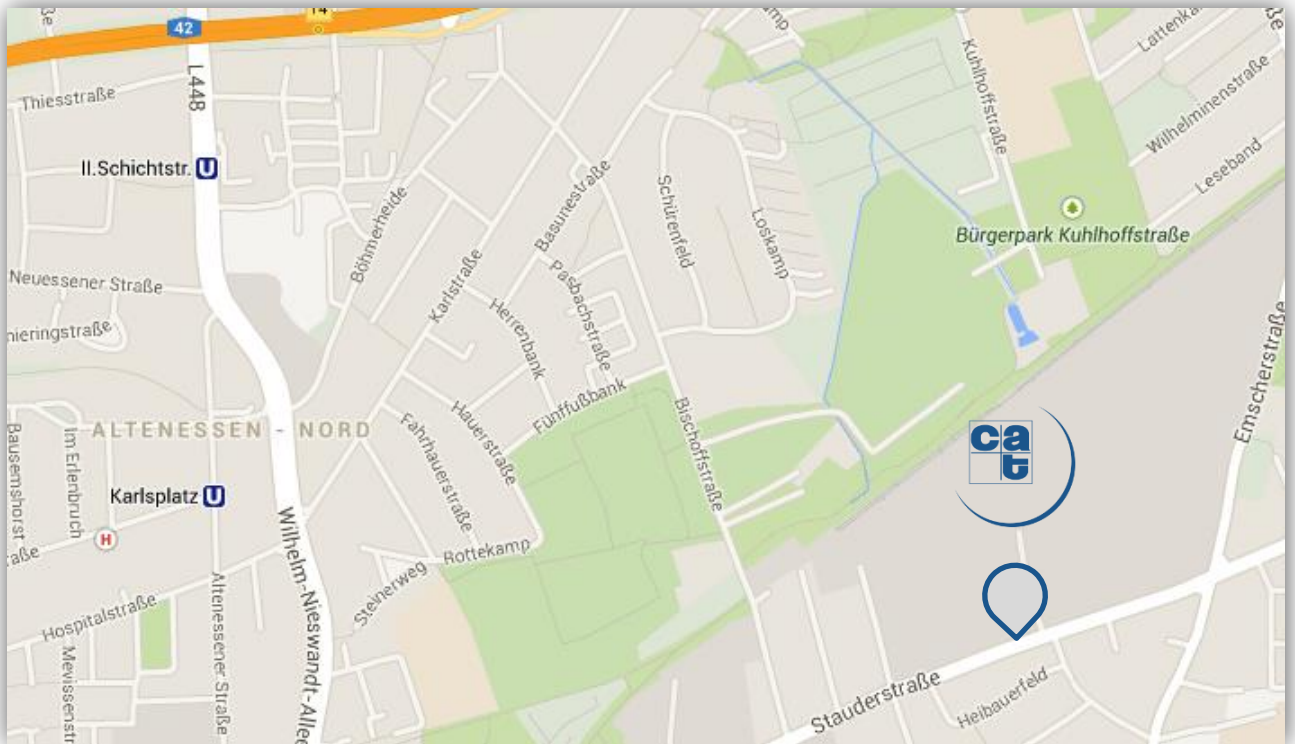

Anfahrtsskizze

Nützliche Informationen

Autobahn A 42 Abfahrt 15 Gelsenkirchen-Heßler
Aus Dortmund kommend rechts in die Schalker Straße / Aus Oberhausen kommend links in die Schalker Straße, rechts in die Zollvereinstäße, diese geht über in die Stauderstraße.

Autobahn A52 Abfahrt 30 Essen-Bergerhausen
Aus Richtung Düsseldorf kommen links in die Ruhrallee / Aus Richtung Dortmund kommend rechts in die Ruhrallee
Rechts in die Huttropstraße, rechts in die Karolingerstraße, schräg links über Unuhrstraße auf die Altenessener Straße, halb rechts auf Wilhelm-Nieswandt-Allee, rechts in die Stauderstraße.