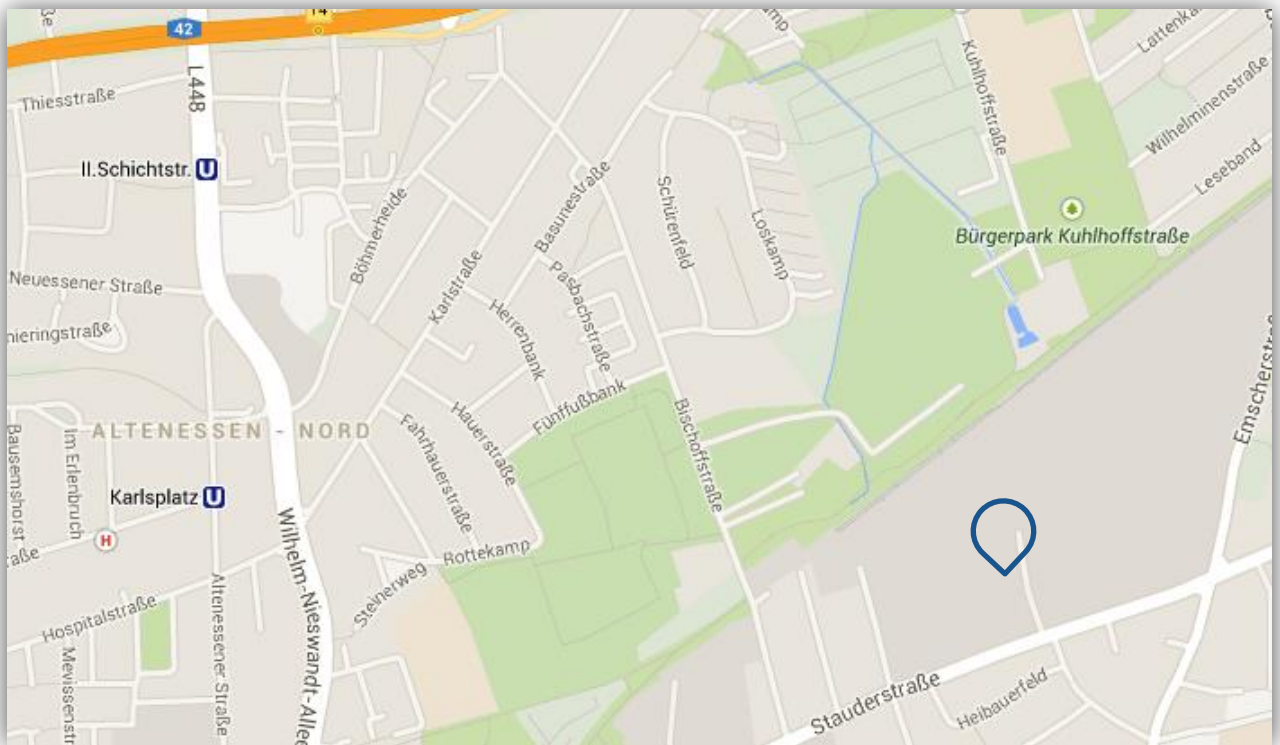

Anfahrtsskizze

CAT Automobillogistik Essen GmbH

Stauderstraße 193 -197

45327 Essen

Germany

Tel.: +49 201 36490-0

E-Mail: info@de.stva.com

Nützliche Informationen

- Von der Autobahn A 42 kommend die Abfahrt 15 Gelsenkirchen-Heßler nehmen
- Aus Richtung Dortmund kommend rechts in die Schalker Straße / Aus Richtung Oberhausen kommend links in die Schalker Straße abbiegen
- Rechts in die Zollvereinstäße, diese geht über in die Stauderstraße
- Von der Autobahn A52 kommend die Abfahrt 30 Essen-Bergerhausen nehmen
- Aus Richtung Düsseldorf kommen links in die Ruhrallee / Aus Richtung Dortmund kommend rechts in die Ruhrallee abbiegen
- Rechts in die Huttropstraße
- Rechts in die Karolingerstraße
- Schräg links über Unsuhrstraße auf die Altenessener Straße
- Halb rechts auf Wilhelm-Nieswandt-Allee
- Rechts in die Stauderstraße