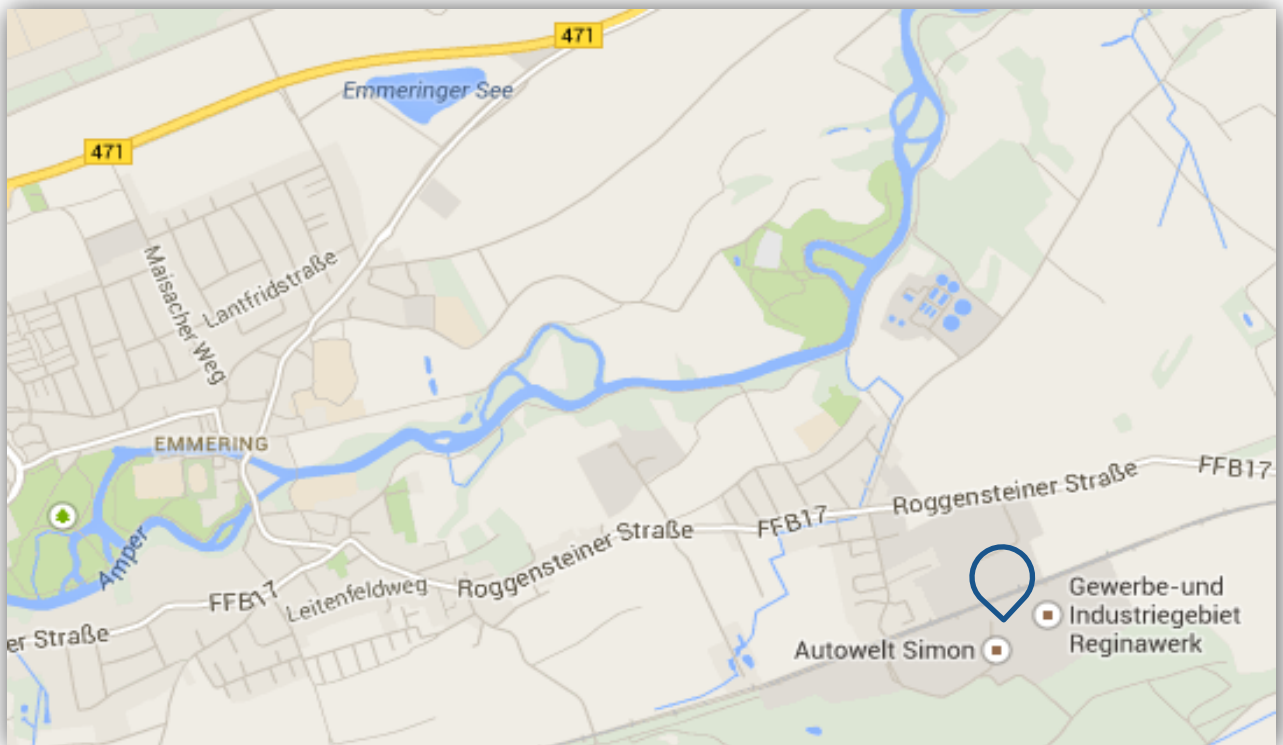

# Anfahrtsskizze

## CAT Automobillogistik Süd GmbH

Reginawerk 4

82275 Emmering

Germany

Tel.: +49 8141 40417-0

E-Mail: egerland-sued@de.stva.com

## Nützliche Informationen

- Von der A8 kommend die Ausfahrt 78 Fürstenfeldbruck nehmen und auf die B 471 Richtung Fürstenfeldbruck fahren
- Die B 471 an der Ausfahrt „Maisach/Emmering/Olching/Esting/Gernlinden“ verlassen
- Links abbiegen auf die ST2345
- Den Kreisverkehr an der ersten Ausfahrt (Schloßstraße) verlassen
- Weiter auf Dachauer Straße
- Weiter auf Estinger Straße
- Geradeaus auf Amperstraße
- Links abbiegen auf Kirchplatz und der Hauptstraße folgen
- Weiter auf Roggensteiner Straße
- Rechts abbiegen auf Dr.-Rank-Straße
- Weiter auf Reginawerk und der Straße bis zum Ende folgen
- Das CAT-Gelände befindet sich auf der rechten Seite