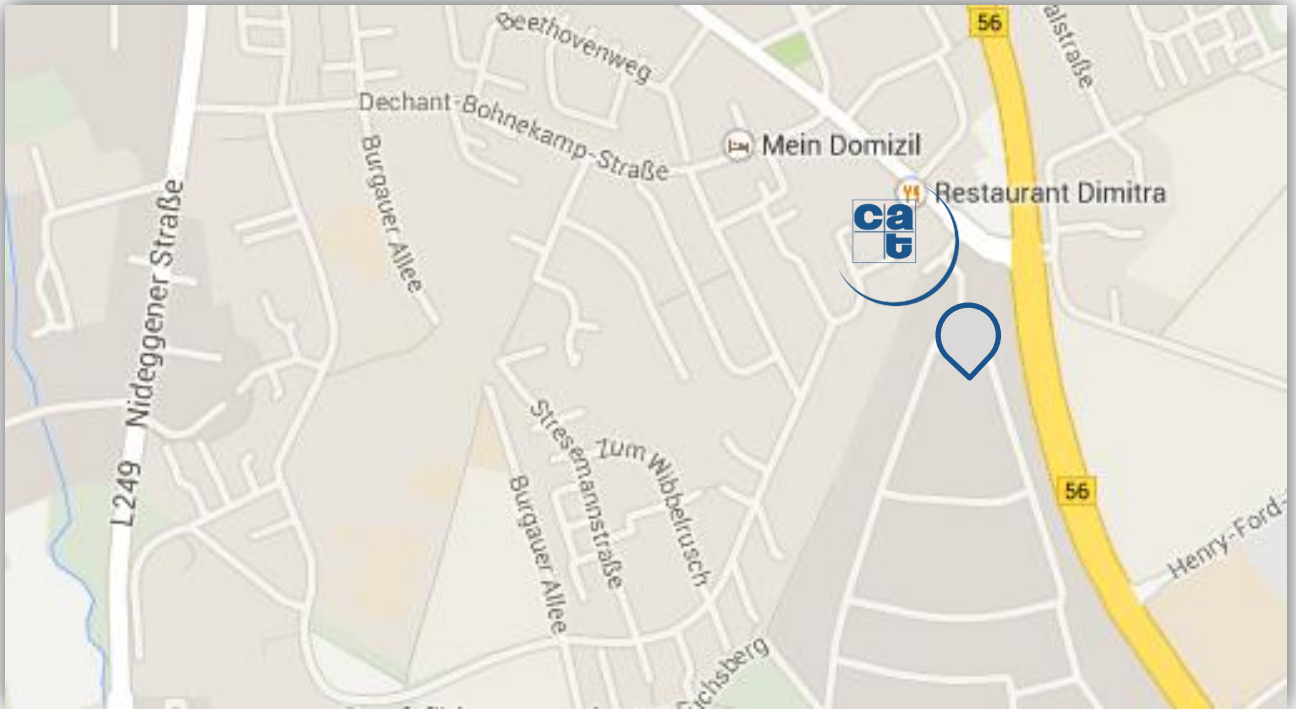

# Anfahrtsskizze

## Nützliche Informationen

Autobahn A4 Abfahrt 7 Düren, Richtung Düren, danach am Kreisverkehr gerade aus (2. Ausfahrt) Richtung Zülpich (B56), dem Straßenverlauf ca. 3 km folgen dann rechts in Zülpicher Straße abbiegen, dann direkt links abbiegen. Sie befinden sich nun beim Recontec-Gelände.

Autobahn A1 Ausfahrt 110b Euskirchen - Zülpich, Richtung Zülpich, erster Kreisverkehr dritte Ausfahrt (L33). An der Kreuzung B56 Richtung Düren, Straßenverlauf folgen bis linker Hand Recontec (Kaserne) zu erkennen ist, danach zweimal links fahren.

**CAT RECONTEC GMBH**

Zülpicher Str. 150

D-52349 Düren

Tel.: 0 24 21 – 121 85 0

[groupecat.com](http://groupecat.com) / [cat-automobillogistik.de](http://cat-automobillogistik.de)