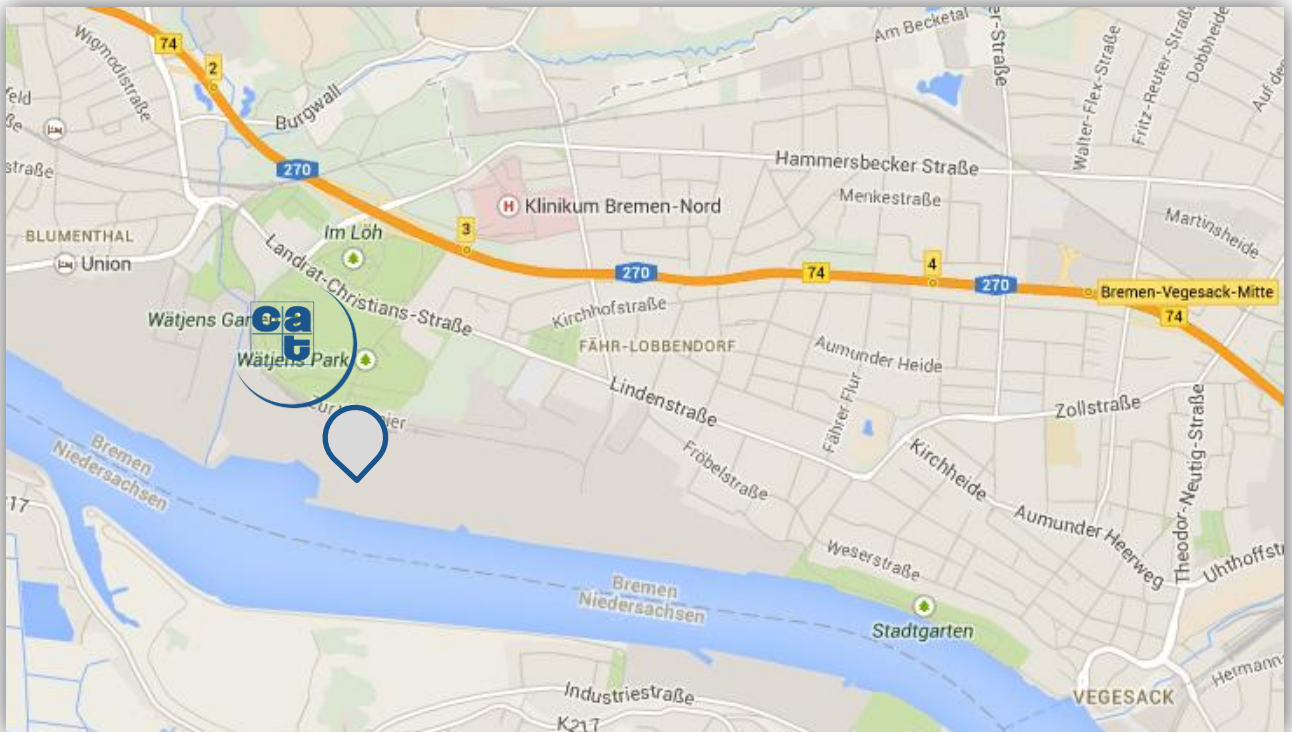

Anfahrtsskizze

Nützliche Informationen

- Bremer Kreuz, Abfahrt A 27 Richtung Bremerhaven
- Ausfahrt Nr. 16, Bremen-Nord bis zur Verteilerkreuzung, in Richtung Bremen-Nord / Elsfleth/Bremen-Blumenthal / A 270 links abbiegen
- Ausfahrt Nr. 3 Bremen-Blumenthal / Bremer Vulkan
- Links abbiegen in die Wohldstraße bis zur nächsten Ampel

Anschrift Verwaltung: Zur Westpier 42, D-28755 Bremen

Anfahrt: An der Ampel geradeaus weiterfahren; nach ca. 900 m rechts auf das EGERLAND-Gelände fahren, geradeaus am Gebäude entlang fahren, kurz vor dem Zaun parken.

Anschrift Terminal: Zur Westpier 44, Tor 1, D-28755 Bremen

Anfahrt: AN der Ampel geradeaus weiterfahren, nach ca. 500 m rechts auf das Egerland-Gelände fahren . Bitte beim Pförtner anmelden.

CAT CAR TERMINAL GMBH