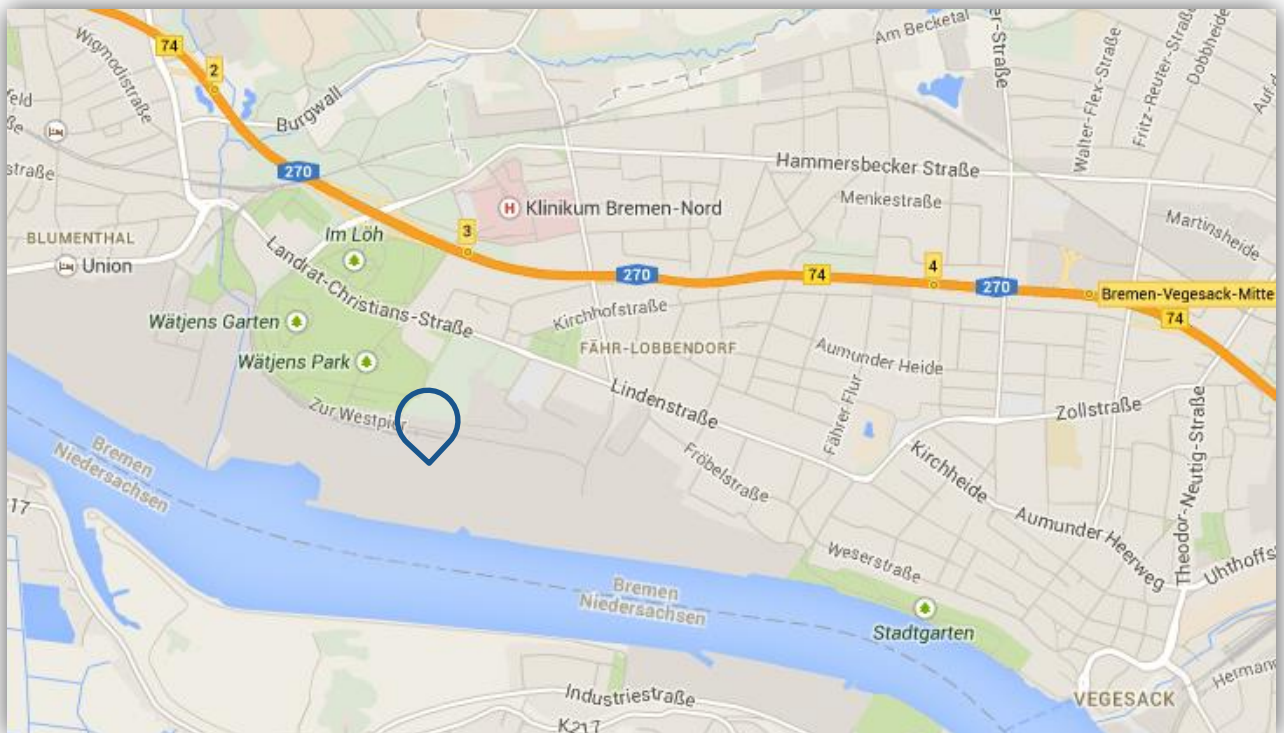

Anfahrtsskizze

CAT Car Terminal GmbH

Zur Westpier 42

28755 Bremen

Germany

Tel.: +49 421 68850-0

E-Mail: ect@de.stva.com

Nützliche Informationen

- Bremer Kreuz, Abfahrt A 27 Richtung Bremerhaven
- Ausfahrt Nr. 16 Bremen-Nord bis zur Verteilerkreuzung
- An der Kreuzung in Richtung Bremen-Nord/Elsfleth/Bremen-Blumenthal /A 270 links abbiegen
- Ausfahrt Nr. 3 Bremen-Blumenthal /Bremer Vulkan
- Links abbiegen in die Wohldstraße bis zur nächsten Ampel

Anschrift Verwaltung: Zur Westpier 42, 28755 Bremen

Anfahrt: An der Ampel geradeaus weiterfahren, nach ca. 900 m rechts auf das CAT-Gelände fahren, geradeaus am Gebäude entlang fahren und kurz vor dem Zaun parken.

Anschrift Terminal: Zur Westpier 44, Tor 1, 28755 Bremen

Anfahrt: An der Ampel geradeaus weiterfahren, nach ca. 500 m rechts auf das CAT-Gelände fahren. Bitte beim Pförtner anmelden.