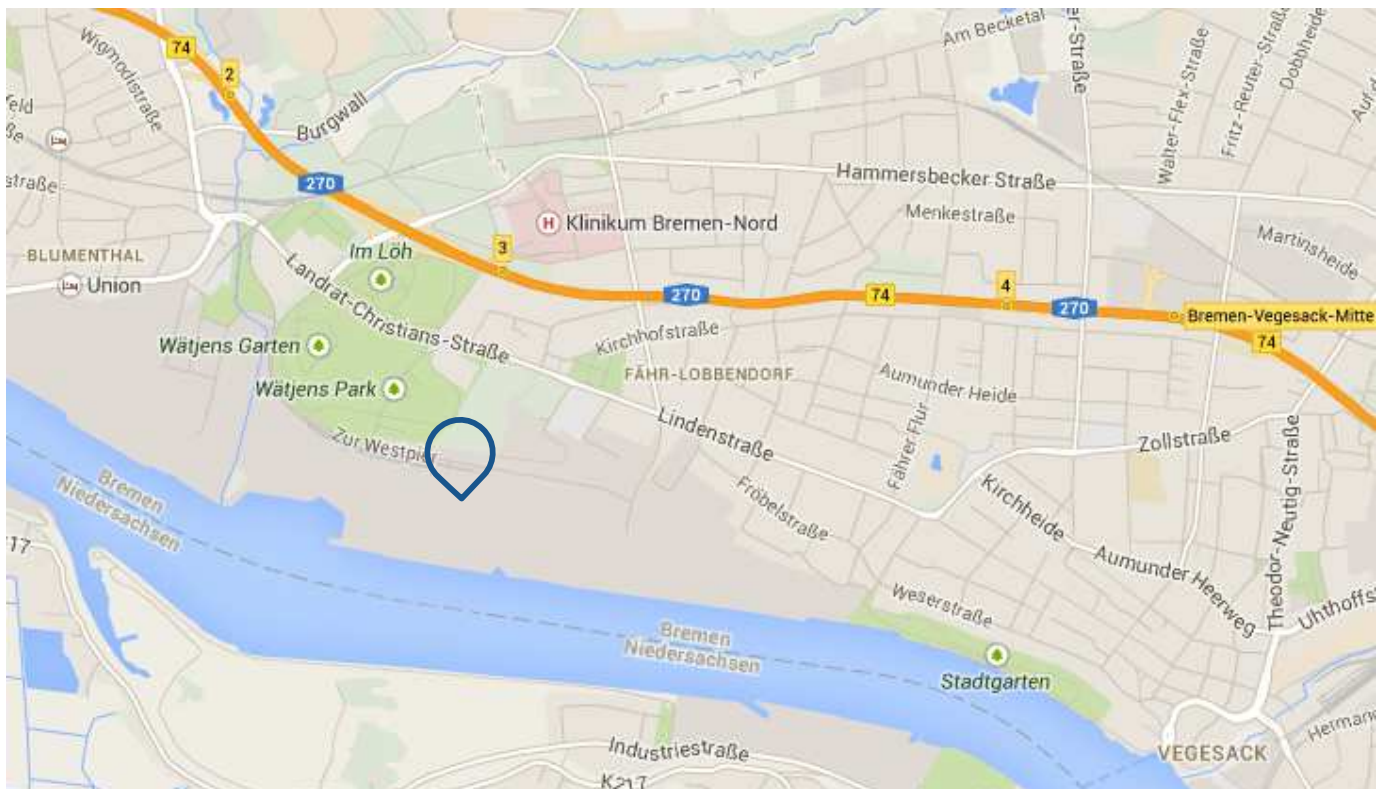

Anfahrtsskizze

CAT Car Terminal GmbH

Zur Westpier 42

28755 Bremen

Germany

Tel.: +49 421 68850-0

Nützliche Informationen

- Bremer Kreuz, Abfahrt A 27 Richtung Bremerhaven
- Ausfahrt Nr. 16 Bremen-Nord bis zur Verteilerkreuzung
- An der Kreuzung in Richtung Bremen-Nord/Elsfleth/Bremen-Blumenthal /A 270 links abbiegen
- Ausfahrt Nr. 3 Bremen-Blumenthal /Bremer Vulkan
- Links abbiegen in die Wohldstraße bis zur nächsten Ampel

Anschrift Verwaltung: Zur Westpier 42, 28755 Bremen

Anfahrt: An der Ampel geradeaus weiterfahren, nach ca. 900 m rechts auf das CAT-Gelände fahren, geradeaus am Gebäude entlang fahren und kurz vor dem Zaun parken.

Anschrift Terminal: Zur Westpier 44, Tor 1, 28755 Bremen

Anfahrt: An der Ampel geradeaus weiterfahren, nach ca. 500 m rechts auf das CAT-Gelände fahren. Bitte beim Pförtner anmelden.